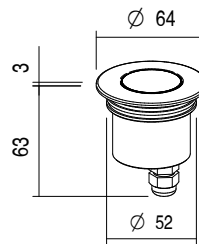

ALTEA MAXI R 230VAC

IP67 IK08 CE F   WP   | A > A+ > A++TIPOLOGIA / *TYPOLOGY*Incasso | *Recessed*POSIZIONE INSTALLATIVA | *INSTALLATION POSITION*A terra, a parete | *Floor or wall mounting*AMBIENTE INSTALLATIVO | *INSTALLATION LOCATION*Esterno | *Outdoor*

ALTEA MAXI R 230VAC

6W

Finish .01
kg 0,23Finish .06 .10
kg 0,31

53 mm

ALTEA MAXI R 230VAC

CARATTERISTICHE ELETTRICHE | ELECTRICAL FEATURES

POTENZA ASSORBITA POWER CONSUMPTION	6W
ALIMENTAZIONE POWER SUPPLY	230Vac
FREQUENZA FREQUENCY	50/60 Hz
ALIMENTATORE POWER SUPPLY UNIT	Integrato (elettronica in 230Vac) Integrated (230Vac electronics)
DIMMERAZIONE DIMMING	Dimmerabile taglio di fase Phase cut dimmable
COLLEGAMENTO CONNECTION	Tensione di rete Mains voltage